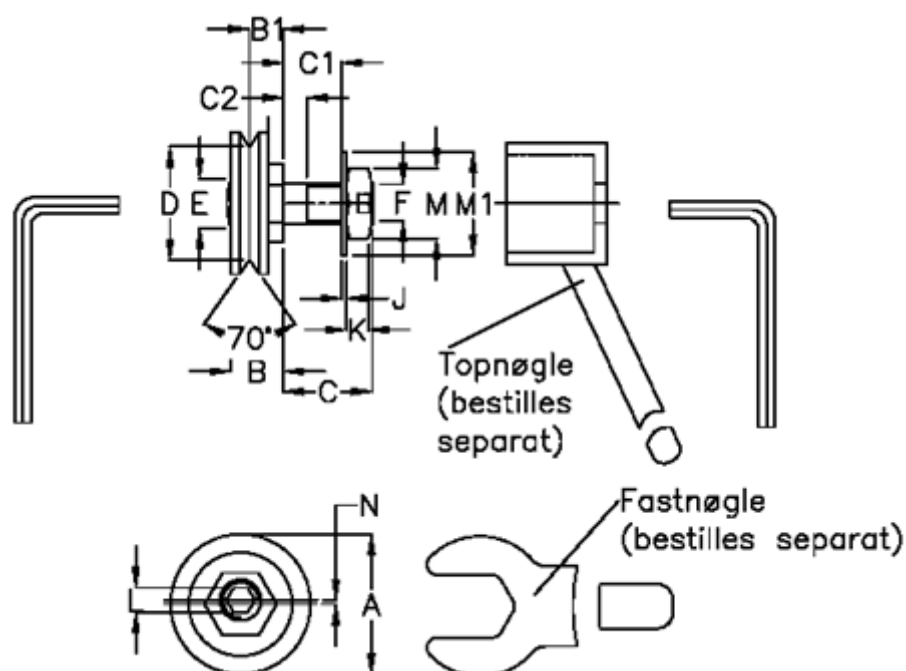

Varenummer: 0571512580
 Beskrivelse: Hepco GV3 leje GLJ 580 E
 Slimline m. lang aksel

Mål

a = 58.0	F = M14 x 1,5
B = 22.8	J = 1.60
B1 = 14.3	K = 8.0
C = 30	L = 6.0
C1 = 20.4	M = 22
C2 = 7.9	M1 = 28
D = 46.08	N = 1.50
E = 23.5	vægt kg/1000 = 0.280